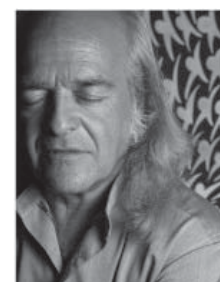

Alberto Masala (2008)
Stampa su tela fotografica cm. 80x85

Anna Lisei (2008)
Intervento pittorico su stampa, 4 tele fotografiche cm. 30x40

Davide Masi (2008)
Intervento pittorico su stampa tela fotografica cm. 48x38

Filippo Muzii (2008)
Intervento vernice spray su stampa tela fotografica cm. 100x100

Gianpietro Huber (2007)
Stampa fotografica da intervento su file cm. 70x100

Giovanni Battista Ambrosini (2007)
Intervento con punte metalliche su stampa tela fotografica 60x60