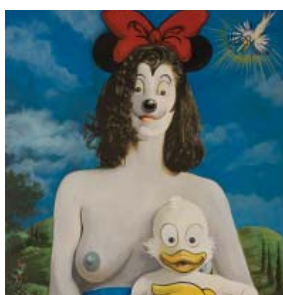

Alberto Masala (2008)
Stampa su tela fotografica cm. 80x85

Anna Lisei (2008)
Intervento pittorico su stampa, 4 tele fotografiche cm. 30x40

Davide Masi (2008)
Intervento pittorico su stampa tela fotografica cm. 48x38

Filippo Muzii (2008)
Intervento vernice spray su stampa tela fotografica cm. 100x100

Gianpietro Huber (2007)
Stampa fotografica da intervento su file cm. 70x100

Giovanni Battista Ambrosini (2007)
Intervento con punte metalliche su stampa tela fotografica 60x60